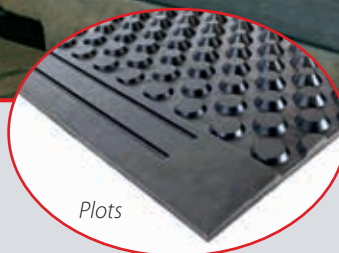

Tapis de logettes individuel ultra robuste

Confort

- Souplesse de couchage inégalable : répartition appropriée de plots caoutchouc en face inférieure
- Souplesse mesurée par le DLG de 15,8 mm (sous un poids de 200 kg appliqué à un cylindre de 120 mm)

Sécurité

- Face supérieure martelée antidérapante : moins de blessures, moins de stress, meilleur bien-être et rendement plus élevé de l'animal

Hygiène, entretien facile

- 100 % caoutchouc naturel : étanchéité parfaite
- Pente intégrée à l'arrière du tapis permettant l'écoulement des jus
- Lavage haute pression

Simple d'installation

- Tapis adaptables à tous types de logettes
- Tapis clipsables entre eux avec système exclusif IDS
- Emplacement des fixations (3 chevilles à l'avant du tapis)

Fiable, économique

- Haute résistance à l'écrasement
- Réduction des coûts d'entretien, de la consommation de paille et du temps de nettoyage

Nouveauté :
pente de 40 cm

Garantie
10 ans

100%
CAOUTCHOUC
NATUREL

Notice

Fixation

- Chevilles à frapper 8x80 mm avec vis A2 + rondelle inox (prévoir 3 vis par place)

Référence	Largeur utile	Longueur	Épaisseur	Poids de la plaque
QUIETA1100CLIP	1100 mm	1850 mm	30 mm	44 kg
QUIETA1150CLIP	1150 mm	1850 mm	30 mm	46 kg
QUIETA1200CLIP	1200 mm	1850 mm	30 mm	50 kg
QUIETA1250CLIP	1250 mm	1850 mm	30 mm	52 kg
QUIETA1100DROIT	1100 mm	1850 mm	30 mm	38 kg
QUIETA1150DROIT	1150 mm	1850 mm	30 mm	45 kg
QUIETA1200DROIT	1200 mm	1850 mm	30 mm	47 kg
QUIETA1250DROIT	1250 mm	1850 mm	30 mm	50 kg
QUIETA1300DROIT PROFIL T QUIETA	1300 mm	1850 mm	30 mm	54 kg