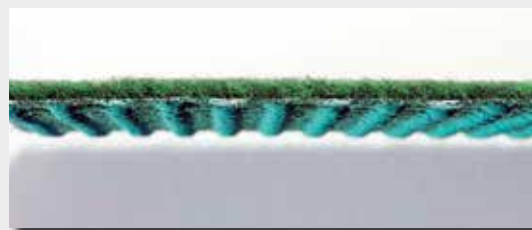

Le gazon type moquette

Composition :

fibres de polypropylène aiguilletées sur semelle résine avec plots

Applications :

terrasses, stands d'exposition, ponts de bateau...

Avantages :

- plots drainants
- décoratif
- résistant
- différents grammages et coloris possibles

Coloris :

- vert
- autres coloris : nous consulter

+ Info :

- existe également sans plots : nous consulter

face supérieure

face inférieure

Référence	Dimensions	Epaisseur	Poids
ECOLORLPL13007	1 x 30 m	8 mm	1,20 kg/m ²
ECOLORLPL23007	2 x 30 m	8 mm	1,20 kg/m ²

Rouleaux « type Gazon »

ASTROTURF

Tapis grattant aspect gazon

Composition :

100 % polyéthylène

Applications :

tapis d'entrée pour un trafic important : entrées publiques, restaurants, hôtels, écoles, entreprises...