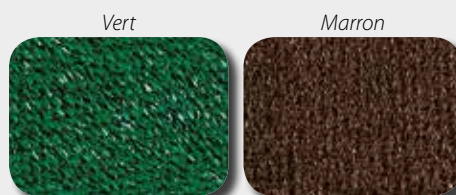

Coloris :

vert, marron