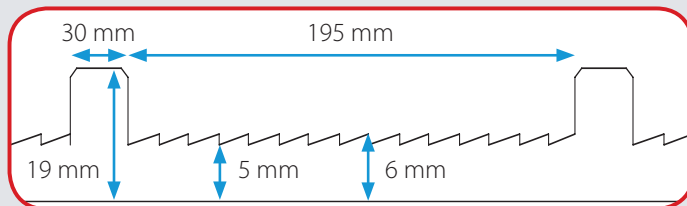

### Simple d'installation

- Se pose sur un pont en bois ou en fer
- Fixation par vis ou collée

### Fiable, économique

- Tapis en caoutchouc très robuste
- Gain de temps lors du chargement des animaux

Notice

Référence	Largeur	Longueur	Poids/m <sup>2</sup>
IDS RAMP	2,40 m	30 m	8,5 kg/m <sup>2</sup>

Possibilité de découpe sur mesure.