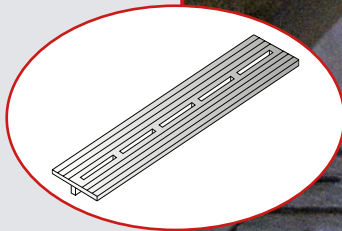

Confort et sécurité

- Face supérieure martelée antidérapante
- Évite les chutes des vaches et favorise la détection des chaleurs
- Permet une meilleure circulation des animaux

Hygiène, entretien facile

- Profil supérieur en pente pour améliorer le drainage
- Compatible avec racleurs

Simple d'installation

- Plots de fixation fournis avec le tapis
- Nombreuses dimensions possibles

Fiable, économique

- Durée de vie très longue, garantie 5 ans
- Meilleur rendement et baisse des frais vétérinaires dûs aux chutes sur les bétons

Devis sur demande

Spécial veaux *

*Dimensions sur mesure

Notice