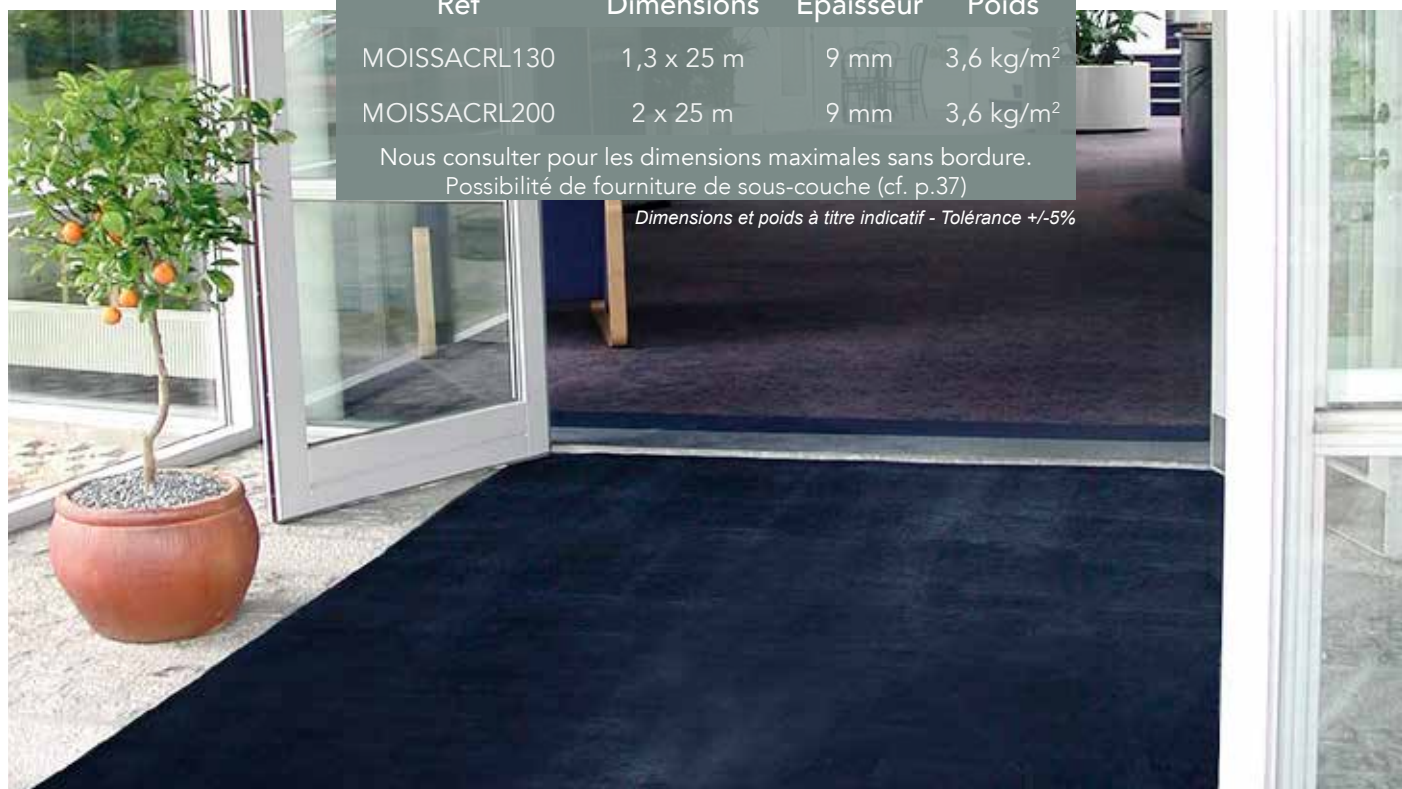

APPLICATIONS

Tapis d'entrée haut de gamme ultra absorbant et grattant pour trafic intense et zones de circulation.

AVANTAGES

- Performance exceptionnelle pour protéger les sols contre les agressions des salissures.
- Ultra résistant.
- Capacité d'absorption très élevée.
- Fibres grattantes haut de gamme.
- Conserve une apparence d'exception.

FIBRES DE POLYAMIDE MONO ET MULTI FILAMENTS SUR SEMELLE PVC RENFORCÉE
Poids de fibres : 1420 g/m²

FIBRE SEMELLE

Anthracite

Bleu

Intérieur

Absorbant
GrattantTrafic
intense
>1000
passages/jourNettoyage
à l'aspirateurNettoyage
injection
extraction

Cfl-S1

REACH

Compatible
PMR

FABRICATION SUR MESURE
(AVEC OU SANS BORDURE)
SUR DEMANDE

Ref	Dimensions	Épaisseur	Poids
MOISSACRL130	1,3 x 25 m	9 mm	3,6 kg/m ²
MOISSACRL200	2 x 25 m	9 mm	3,6 kg/m ²

Nous consulter pour les dimensions maximales sans bordure.
Possibilité de fourniture de sous-couche (cf. p.37)