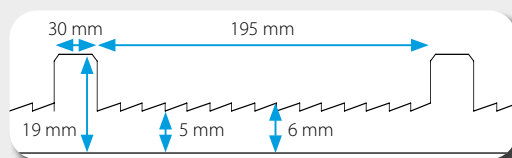

### Composition :

100 % caoutchouc

**Applications :** tapis pour pont de bétailère en bois ou en fer

### Coloris : noir

+ Info : découpe à la demande

Référence	Dimensions	Épaisseur	Poids
IDS RAMP	2,4 x 30,0 m	19 mm	8,5 kg/m <sup>2</sup>

Lavage  
au jet d'eau

Lavage  
haute pression

100%  
CAOUT  
CHOUC