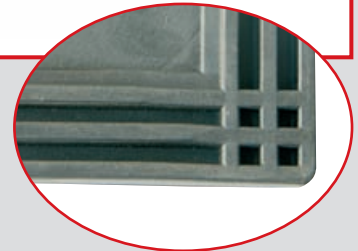

Innovation IDS

Couvercle

Mousse 100% latex

Lèvres de la partie supérieure

Triples lèvres de la partie inférieure

Confort

- Très grande souplesse de couchage grâce à son épaisse mousse 100% latex

Sécurité

- Face supérieure martelée antidérapante
- Souplesse évitant le phénomène de blessures aux jarrets

Hygiène, entretien facile

- Mousse fermée dans un ensemble caoutchouc étanche
- Pente intégrée à l'arrière permettant l'écoulement des jus
- Nettoyage laveur haute pression

Simple d'installation

- Ensemble partie supérieure + mousse + couvercle assemblés en usine
- Tapis clipsable entre eux avec système exclusif IDS
- Emplacement des fixations (3 chevilles à l'avant du tapis)

Fiable, économique

- Haute résistance à l'écrasement grâce à sa mousse latex
- Réduction des coûts d'entretien, de la consommation de paille et du temps de nettoyage
- Matériau à mémoire de forme

Référence	Largeur utile	Longueur	Epaisseur	Poids de la plaque
QUIETA+1250CLIP	1250 mm	1850 mm	50 mm	73 kg
QUIETA+1200CLIP	1200 mm	1850 mm	50 mm	66 kg