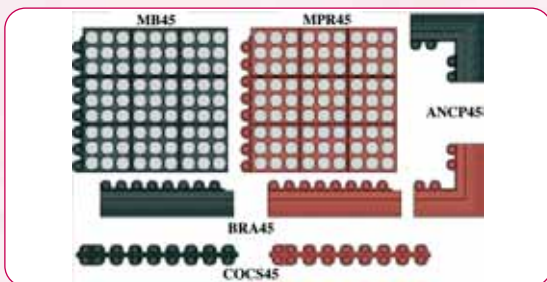

MB45

MB45 avec bordures / MB45 with borders

Dalles caillebotis carrées emboîtables grâce à un système unique de connexion

Le caoutchouc épais de qualité supérieure offre d'excellentes performances anti-fatigue. Facile à transporter, installer et réimplanter. L'interconnexion permet des contours à 90° et des couvertures de surfaces importantes. Drainage et aération excellents. Valables pour des espaces de travail industriels et commerciaux. Bords biseautés et accessoires disponibles pour matérialiser les zones de sécurité. Applications : entourage de machines industrielles, cuisines, bars...

100% caoutchouc naturel. Coloris : noir (utilisation générale - MB45), rouge (résiste aux graisses en application légèrement à moyennement grasse - MB45PR).

MB45 avec bordures et angle
MB45 with borders and corner

MB45

COCS45PR

Square mat tiles with unique built-in connecting system

Thick high quality resilient rubber offers superb anti-fatigue characteristics. Easy to handle, install and relocate. Interconnectable to allow 90° degree turns and coverage of larger areas. Excellent drainage and aeration. Suitable for industrial and commercial work areas. Bevelled edges and accessories available to delineate safety areas.

MB45

Ref	Dimensions	Epaisseur	Poids
Ref	Size	Thickness	Weight
MB45	91x91 cm	14,5 mm	7,6 kg
MB45PR	91x91 cm	14,5 mm	7,6 kg

Accessoires / Accessories - COCS45 : Bande de connexion noir / Black connector strip - COCS45PR : Bande de connexion rouge / Red connector strip - COCSY45 : Bande de connexion jaune / Yellow connector strip - BRA45 : Bord 91 cm Noir / Black Bevel 91 cm - BRA45PR : Bord 91 cm Rouge / Red Bevel 91 cm - BRA45Y : Bord 91 cm Jaune / Yellow Bevel 91 cm - ANCP45 : Angle noir / Black Corner - ANCP45PR : Angle Rouge / Red Corner - ANCPY45 : Angle Jaune / Yellow Corner.