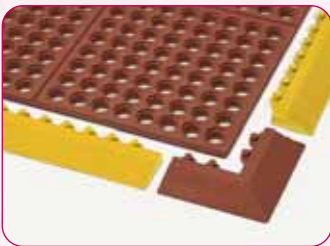

MB45

MB45 avec bordures / MB45 with borders

Dalles caillebotis carrées emboîtables grâce à un système unique de connexion

Le caoutchouc épais de qualité supérieure offre d'excellentes performances anti-fatigue. Facile à transporter, installer et réimplanter. L'interconnexion permet des contours à 90° et des couvertures de surfaces importantes. Drainage et aération excellents. Valables pour des espaces de travail industriels et commerciaux. Bords biseautés et accessoires disponibles pour matérialiser les zones de sécurité. Applications : entourage de machines industrielles, cuisines, bars...

100% caoutchouc naturel. Coloris : noir (utilisation générale - MB45), rouge (résiste aux graisses en application légèrement à moyennement grasse - MB45PR).

MB45 avec bordures et angle
MB45 with borders and corner

MB45

COCS45PR

Square mat tiles with unique built-in connecting system

Thick high quality resilient rubber offers superb anti-fatigue characteristics. Easy to handle, install and relocate. Interconnectable to allow 90° degree turns and coverage of larger areas. Excellent drainage and aeration. Suitable for industrial and commercial work areas. Bevelled edges and accessories available to delineate safety areas.

Applications: kitchens, bars, to surround industrial machinery, etc.

100% natural rubber. Colours: black (general purpose - MB45), Red (grease-resistant for use in light to moderate grease applications - MB45PR).