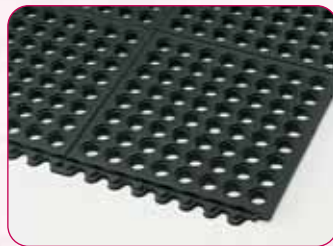

MB45

MB45 avec bordures / MB45 with borders

Dalles caillebotis carrées emboîtables grâce à un système unique de connexion

Le caoutchouc épais de qualité supérieure offre d'excellentes performances anti-fatigue. Facile à transporter, installer et réimplanter. L'interconnexion permet des contours à 90° et des couvertures de surfaces importantes. Drainage et aération excellents. Valables pour des espaces de travail industriels et commerciaux. Bords biseautés et accessoires disponibles pour matérialiser les zones de sécurité. Applications : entourage de machines industrielles, cuisines, bars...

100% caoutchouc naturel. Coloris : noir (utilisation générale - MB45), rouge (résiste aux graisses en application légèrement à moyennement grasse - MB45PR).

MB45 avec bordures et angle
MB45 with borders and corner

MB45

COCS45PR

Square mat tiles with unique built-in connecting system

Thick high quality resilient rubber offers superb anti-fatigue characteristics. Easy to handle, install and relocate. Interconnectable to allow 90° degree turns and coverage of larger areas. Excellent drainage and aeration. Suitable for industrial and commercial work areas. Bevelled edges and accessories available to delineate safety areas.

Applications: kitchens, bars, to surround industrial machinery, etc.

100% natural rubber. Colours: black (general purpose - MB45), Red (grease-resistant for use in light to moderate grease applications - MB45PR).