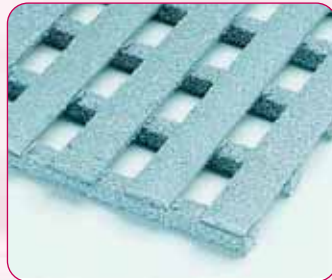

Zoom EHA917

Ecological industrial floor covering made of recycled polyethylene

Industrial square mats offering top-notch safety for all working areas, whether dry or wet, especially recommended for machine tools. Rugged construction, withstands heavy mechanical loads, oils, grease and most standard chemical products, as well as chip projection. Floating installation. This product is easy to cut manually and to adapt to the configuration of your facilities. Cleaning: with standard products, using a water jet or pressurized machine. Non-slip backing. Article available in rolls. Density: 90 shores. Temperature resistance: from -20°C to + 60°C. Mechanical strength: 1.9 t/dm³.

Recycled polyethylene with aluminium particles. Colour: silver grey.