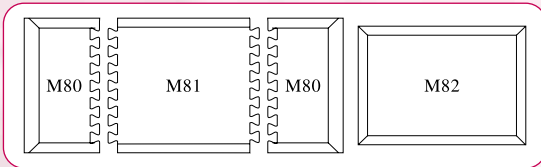

MGY82

MGY82

MPB81

MGY82

Ref Ref	Dimensions Size	Epaisseur Thickness	Poids Weight
Extrémités / Terminal			
MGY80	80x30 cm	16 mm	2,3 kg
MPB80	80x30 cm	16 mm	2,3 kg
Central / Center			
MGY81	80x70 cm	16 mm	5,6 kg
MPB81	80x70 cm	16 mm	5,6 kg
Bordé / Stand-alone			
MGY82	60x90 cm	16 mm	5,5 kg
MPB82	60x90 cm	16 mm	5,5 kg

100% natural rubber. Colour: black bordered with yellow.

Ref Ref	Dimensions Size	Epaisseur Thickness	Poids Weight
MBY839060	90x60 cm	16 mm	4,3 kg
MBY8390120	90x120 cm	16 mm	8.0 kg